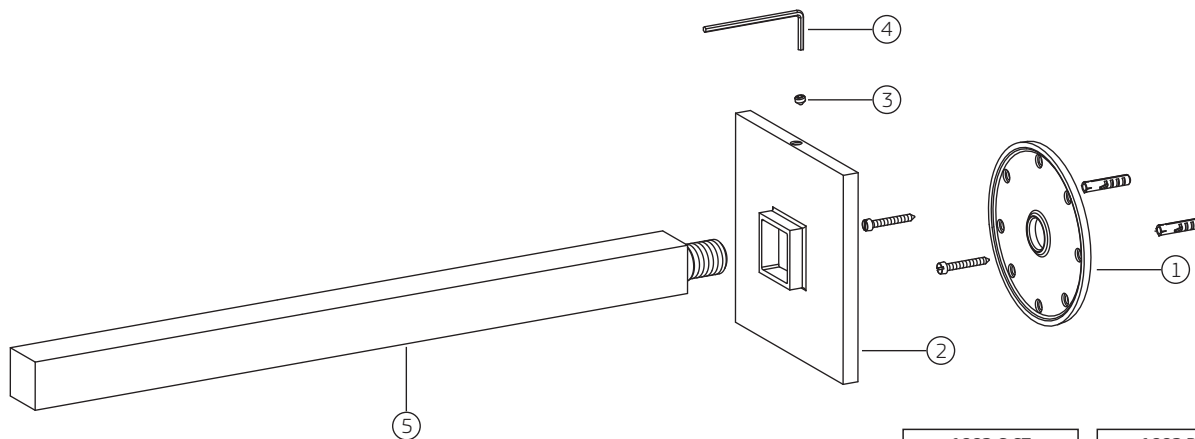

# Chuveiro Quadrado com tubo de parede

## 1992.C.CT

		1992.C.CT	
COMPONENTES / SUBCONJUNTOS		Lc 00/00	Dc 00/00
ITEM	Descrição	AC/DT	Código Deca
1	BASE FIXAÇÃO	-	4124.283
2	CANOPLA	CR	4124.288
3	PARAFUSO ALLEN	-	4180.135
4	CHAVE ALLEN 3 mm	-	4236.004
5	TUBO	CR	4204.039
6	PORCA	CR	4040.059
7	GUARNIÇÃO	-	4148.060
8	TRAVA	-	4160.089
9	ARTICULADOR	CR	4200.007
10	GUARNIÇÃO	-	4148.018
11	FILTRO	-	4266.620

		1992.PL.CT	
COMPONENTES / SUBCONJUNTOS		Lc 00/00	Dc 00/00
ITEM	Descrição	AC/DT	Código Deca
1	BASE FIXAÇÃO	-	4124.283
2	CANOPLA	PL	4124.288.PL
3	PARAFUSO ALLEN	-	4180.135
4	CHAVE ALLEN 3 mm	-	4236.004
5	TUBO	PL	4204.039.PL
6	PORCA	PL	4040.059.PL
7	GUARNIÇÃO	-	4148.060
8	TRAVA	-	4160.089
9	ARTICULADOR	PL	4200.007.PL
10	GUARNIÇÃO	-	4148.018
11	FILTRO	-	4266.620